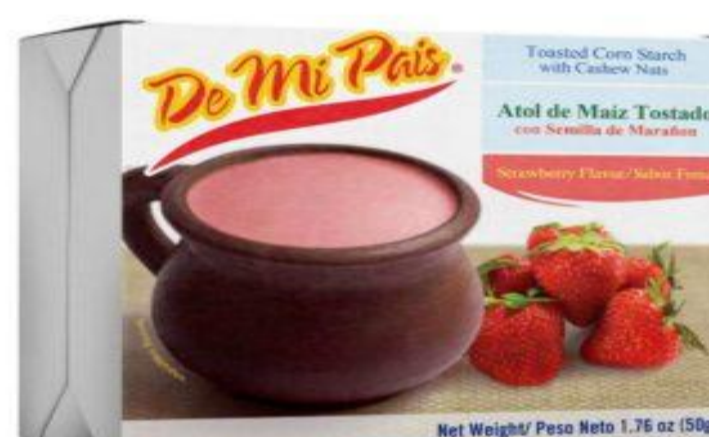

Atol Corn con Fresa
12x1.76oz